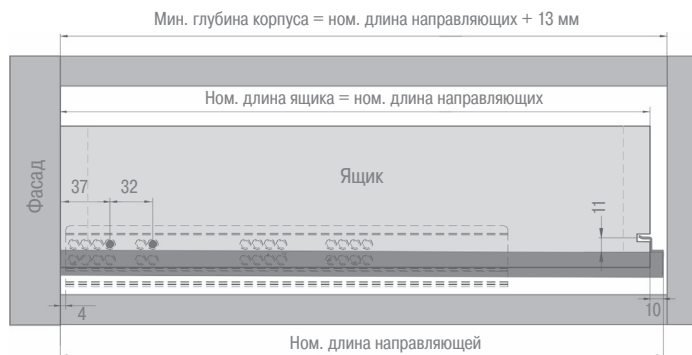

Комплект направляющих скрытого монтажа EUROSOFT с креплениями

артикул	длина ящика, мм	макс. нагрузка, кг	упаковка, кпл.
D26S27HR	270	40	10
D26S30HR	300	40	10
D26S35HR	350	40	10
D26S40HR	400	40	10
D26S45HR	450	40	10
D26S50HR	500	40	10
D26S55HR	550	40	10

Регулировка по высоте

Регулировка по ширине

Регулировка угла наклона

ТЕХНИЧЕСКАЯ ИНФОРМАЦИЯ ДЛЯ УСТАНОВКИ EUROSOFТ

Установочные размеры

Присадочные размеры для установки направляющих

Присадочные размеры для установки ящика на направляющие