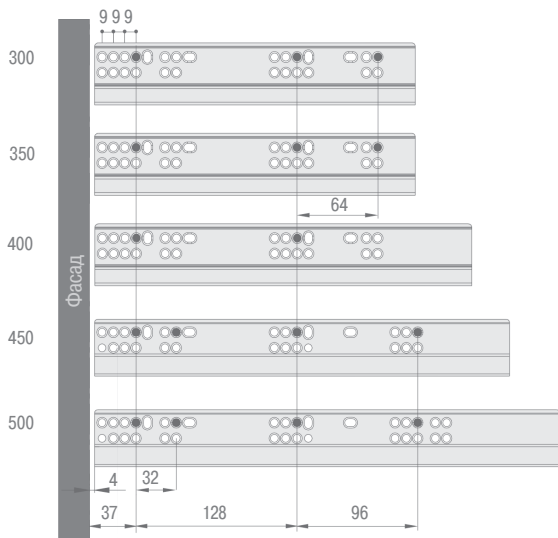

СКРЫТЫЕ НАПРАВЛЯЮЩИЕ EUROSOFT ОТ DONATI (ИТАЛИЯ) ДЛЯ ДЕРЕВЯННЫХ ЯЩИКОВ

- скрытые направляющие полного выдвижения с амортизатором и доводчиком
- максимальная нагрузка до 40 кг.
- сертификат CATAS на тестирование 40 000 циклов открывания/закрывания ящика при загрузке в 40 кг.
- в комплект входят крепления с регулировкой фасада в 3D:
 - по высоте: + 3 мм
 - по ширине: +/- 2 мм
 - по углу наклона фасада: +/- 1 мм

Комплект направляющих скрытого монтажа EUROSOFT с креплениями

артикул	длина ящика, мм	макс. нагрузка, кг	упаковка, кпл.
D26S27HR	270	40	10
D26S30HR	300	40	10
D26S35HR	350	40	10
D26S40HR	400	40	10
D26S45HR	450	40	10
D26S50HR	500	40	10
D26S55HR	550	40	10

Регулировка по высоте

Регулировка по ширине

Регулировка угла наклона

ТЕХНИЧЕСКАЯ ИНФОРМАЦИЯ ДЛЯ УСТАНОВКИ EUROSOFТ

Установочные размеры

Присадочные размеры для установки направляющих

Присадочные размеры для установки ящика на направляющие