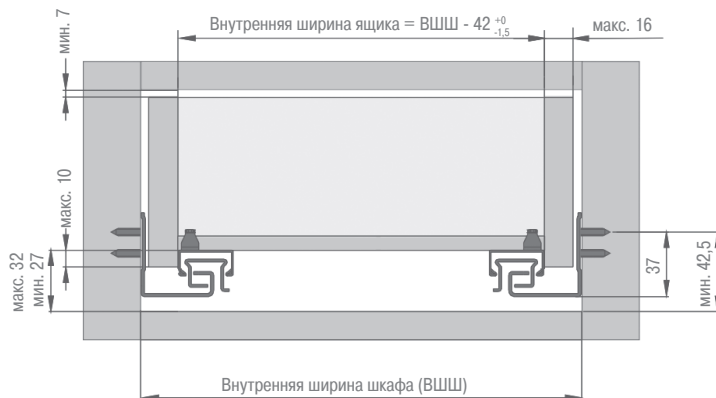

Комплект направляющих скрытого монтажа EUROSOFT с креплениями

артикул	длина ящика, мм	макс. нагрузка, кг	упаковка, кпл.
D26S27HR	270	40	10
D26S30HR	300	40	10
D26S35HR	350	40	10
D26S40HR	400	40	10
D26S45HR	450	40	10
D26S50HR	500	40	10
D26S55HR	550	40	10

Регулировка по высоте

Регулировка по ширине

Регулировка угла наклона

ТЕХНИЧЕСКАЯ ИНФОРМАЦИЯ ДЛЯ УСТАНОВКИ EUROSOFТ

Установочные размеры

Присадочные размеры для установки направляющих

Присадочные размеры для установки ящика на направляющие