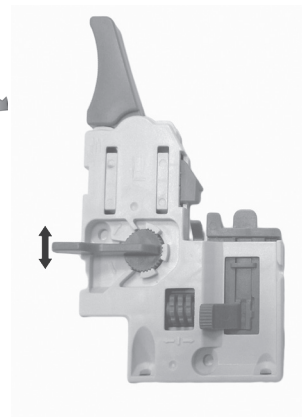

СКРЫТЫЕ НАПРАВЛЯЮЩИЕ EUROSOFT ОТ DONATI (ИТАЛИЯ) ДЛЯ ДЕРЕВЯННЫХ ЯЩИКОВ

- скрытые направляющие полного выдвижения с амортизатором и доводчиком
- максимальная нагрузка до 40 кг.
- сертификат CATAS на тестирование 40 000 циклов открывания/закрывания ящика при загрузке в 40 кг.
- в комплект входят крепления с регулировкой фасада в 3D:
 - по высоте: + 3 мм
 - по ширине: +/- 2 мм
 - по углу наклона фасада: +/- 1 мм

Комплект направляющих скрытого монтажа EUROSOFT с креплениями

артикул	длина ящика, мм	макс. нагрузка, кг	упаковка, кпл.
D26S27HR	270	40	10
D26S30HR	300	40	10
D26S35HR	350	40	10
D26S40HR	400	40	10
D26S45HR	450	40	10
D26S50HR	500	40	10
D26S55HR	550	40	10

В комплект входит:

- ✓ пара направляющих полного выдвижения с амортизатором и доводчиком
- ✓ пара креплений ящика к направляющим

Примечание:

- 1 артикул = полный комплект

ТЕХНИЧЕСКАЯ ИНФОРМАЦИЯ ДЛЯ EUROSOFT

Регулировка по высоте

Регулировка по ширине

Регулировка угла наклона

ТЕХНИЧЕСКАЯ ИНФОРМАЦИЯ ДЛЯ УСТАНОВКИ EUROSOFТ

Установочные размеры

Присадочные размеры для установки направляющих

Присадочные размеры для установки ящика на направляющие