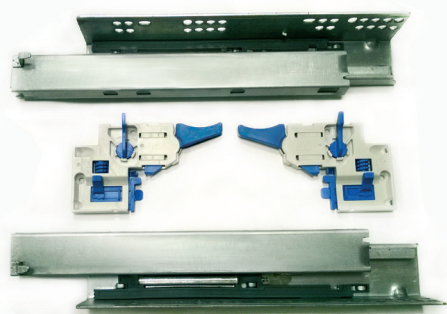

СКРЫТЫЕ НАПРАВЛЯЮЩИЕ EUROSOFT ОТ DONATI (ИТАЛИЯ) ДЛЯ ДЕРЕВЯННЫХ ЯЩИКОВ

- скрытые направляющие полного выдвижения с амортизатором и доводчиком
- максимальная нагрузка до 40 кг.
- сертификат CATAS на тестирование 40 000 циклов открывания/закрывания ящика при загрузке в 40 кг.
- в комплект входят крепления с регулировкой фасада в 3D:
 - по высоте: + 3 мм
 - по ширине: +/- 2 мм
 - по углу наклона фасада: +/- 1 мм

Комплект направляющих скрытого монтажа EUROSOFT с креплениями

артикул	длина ящика, мм	макс. нагрузка, кг	упаковка, кпл.
D26S27HR	270	40	10
D26S30HR	300	40	10
D26S35HR	350	40	10
D26S40HR	400	40	10
D26S45HR	450	40	10
D26S50HR	500	40	10
D26S55HR	550	40	10

В комплект входит:

- ✓ пара направляющих полного выдвижения с амортизатором и доводчиком
- ✓ пара креплений ящика к направляющим

Примечание:

- 1 артикул = полный комплект

ТЕХНИЧЕСКАЯ ИНФОРМАЦИЯ ДЛЯ EUROSOFT