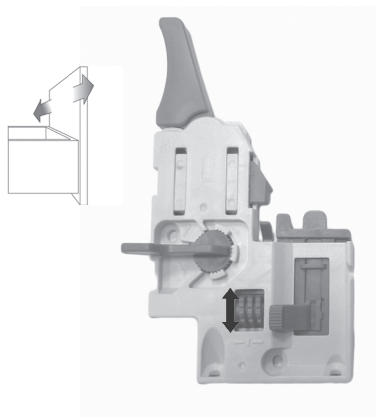

СКРЫТЫЕ НАПРАВЛЯЮЩИЕ EUROSOFT ОТ DONATI (ИТАЛИЯ) ДЛЯ ДЕРЕВЯННЫХ ЯЩИКОВ

- скрытые направляющие полного выдвижения с амортизатором и доводчиком
- максимальная нагрузка до 40 кг.
- сертификат CATAS на тестирование 40 000 циклов открывания/закрывания ящика при загрузке в 40 кг.
- в комплект входят крепления с регулировкой фасада в 3D:
 - по высоте: + 3 мм
 - по ширине: +/- 2 мм
 - по углу наклона фасада: +/- 1 мм

Комплект направляющих скрытого монтажа EUROSOFT с креплениями

артикул	длина ящика, мм	макс. нагрузка, кг	упаковка, кпл.
D26S27HR	270	40	10
D26S30HR	300	40	10
D26S35HR	350	40	10
D26S40HR	400	40	10
D26S45HR	450	40	10
D26S50HR	500	40	10
D26S55HR	550	40	10

В комплект входит:

- ✓ пара направляющих полного выдвижения с амортизатором и доводчиком
- ✓ пара креплений ящика к направляющим

Примечание:

- 1 артикул = полный комплект

ТЕХНИЧЕСКАЯ ИНФОРМАЦИЯ ДЛЯ EUROSOFT

Регулировка по высоте

Регулировка по ширине

Регулировка угла наклона

ТЕХНИЧЕСКАЯ ИНФОРМАЦИЯ ДЛЯ УСТАНОВКИ EUROSOFТ

Установочные размеры

Присадочные размеры для установки направляющих

Присадочные размеры для установки ящика на направляющие