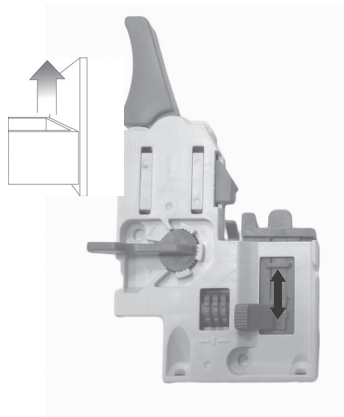

СКРЫТЫЕ НАПРАВЛЯЮЩИЕ EUROSOFT ОТ DONATI (ИТАЛИЯ) ДЛЯ ДЕРЕВЯННЫХ ЯЩИКОВ

- скрытые направляющие полного выдвижения с амортизатором и доводчиком
- максимальная нагрузка до 40 кг.
- сертификат CATAS на тестирование 40 000 циклов открывания/закрывания ящика при загрузке в 40 кг.
- в комплект входят крепления с регулировкой фасада в 3D:
 - по высоте: + 3 мм
 - по ширине: +/- 2 мм
 - по углу наклона фасада: +/- 1 мм

Комплект направляющих скрытого монтажа EUROSOFT с креплениями

артикул	длина ящика, мм	макс. нагрузка, кг	упаковка, кпл.
D26S27HR	270	40	10
D26S30HR	300	40	10
D26S35HR	350	40	10
D26S40HR	400	40	10
D26S45HR	450	40	10
D26S50HR	500	40	10
D26S55HR	550	40	10

В комплект входит:

- ✓ пара направляющих полного выдвижения с амортизатором и доводчиком
- ✓ пара креплений ящика к направляющим

Примечание:

- 1 артикул = полный комплект

ТЕХНИЧЕСКАЯ ИНФОРМАЦИЯ ДЛЯ EUROSOFT

Регулировка по высоте

Регулировка по ширине

Регулировка угла наклона

ТЕХНИЧЕСКАЯ ИНФОРМАЦИЯ ДЛЯ УСТАНОВКИ EUROSOFТ

Установочные размеры

Присадочные размеры для установки направляющих

Присадочные размеры для установки ящика на направляющие