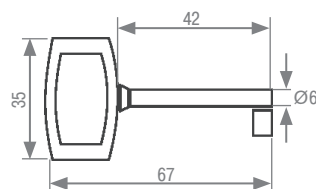

Замок крайний

артикул	цвет	диаметр, мм	упаковка, кпл.
14.01.269-0	никель	19x22	12

Плоская ответная планка

артикул	цвет	упаковка, шт.
14.01.510	никель	500

Г-образная ответная планка

артикул	цвет	упаковка, шт.
14.01.064	никель	400

артикул	упаковка, шт.
WH02.0048.01.062	200

Плоская ответная планка для магнитной защелки

артикул	цвет	упаковка, шт.
24.03.001-0	бронза	100

Замок-защелка для стола

Ключ металлический

артикул	цвет	упаковка, шт.
WCH.603/42.00D1	бронза	100