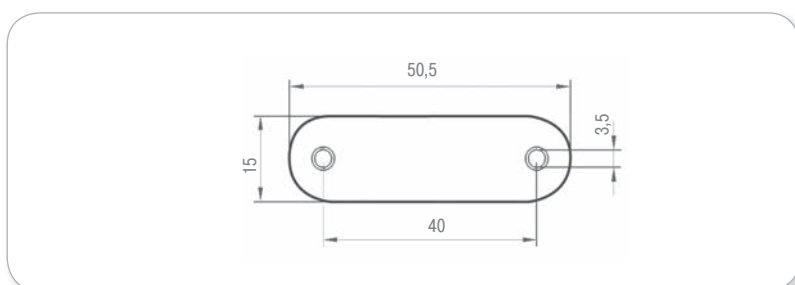

артикул	упаковка, шт.
WH02.0048.01.062	200