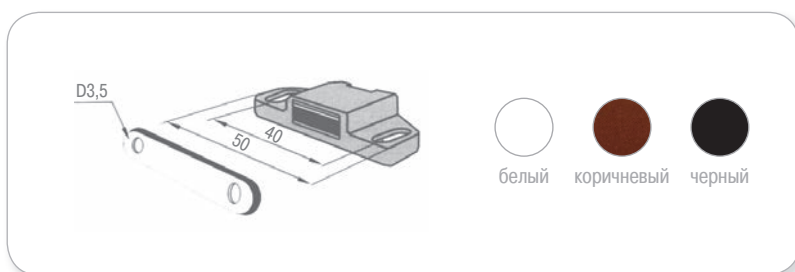

Замок крайний

артикул	цвет	диаметр, мм	упаковка, кпл.
14.01.269-0	никель	19x22	12

Плоская ответная планка

артикул	цвет	упаковка, шт.
14.01.510	никель	500

Г-образная ответная планка

артикул	цвет	упаковка, шт.
14.01.064	никель	400

артикул	цвет	упаковка, кпл.
14.09.420-1	хром	25

Замок для раздвижных стеклянных дверей

артикул	цвет	упаковка, кпл.
TD02.0001.08.013	белый	200
TD02.0001.08.037	коричневый	200
TD02.0001.08.061	черный	200

Магнитная защелка