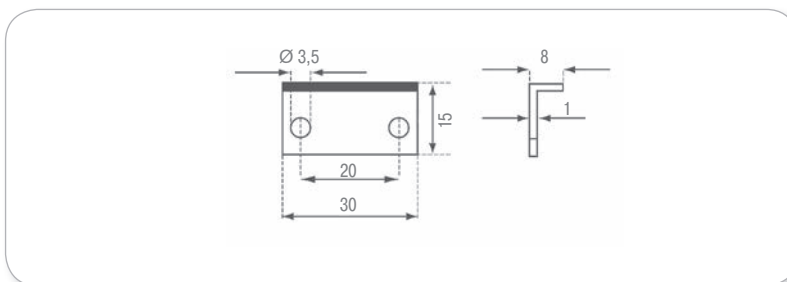

Замок крайний

артикул	цвет	диаметр, мм	упаковка, кпл.
14.01.269-0	никель	19x22	12

Плоская ответная планка

артикул	цвет	упаковка, шт.
14.01.510	никель	500

Г-образная ответная планка

артикул	цвет	упаковка, шт.
14.01.064	никель	400