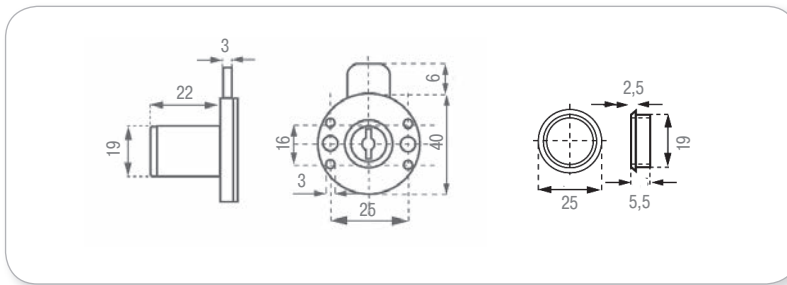

Замки

стр. **588**

Защелки

стр. **589**

Ключи и ключевины

стр. **590**

Замок крайний

артикул	цвет	диаметр, мм	упаковка, кпл.
14.01.052-2	никель	19x22	12

Замок крайний

артикул	цвет	диаметр, мм	упаковка, кпл.
14.01.269-0	никель	19x22	12

Плоская ответная планка

артикул	цвет	упаковка, шт.
14.01.510	никель	500

Г-образная ответная планка

артикул	цвет	упаковка, шт.
14.01.064	никель	400