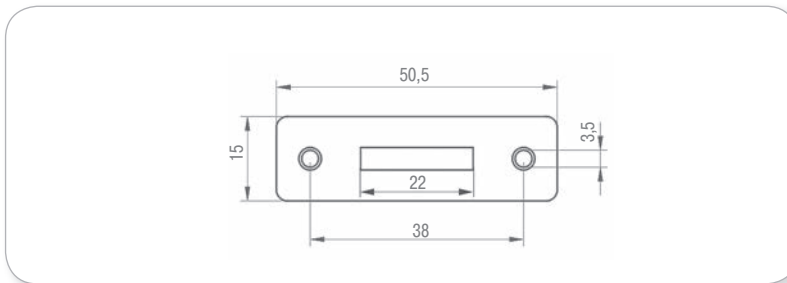

Замки

стр. **588**

Защелки

стр. **589**

Ключи и ключевины

стр. **590**

Замок крайний

артикул	цвет	диаметр, мм	упаковка, кпл.
14.01.052-2	никель	19x22	12

Замок крайний

артикул	цвет	диаметр, мм	упаковка, кпл.
14.01.269-0	никель	19x22	12

Плоская ответная планка

артикул	цвет	упаковка, шт.
14.01.510	никель	500

Г-образная ответная планка

артикул	цвет	упаковка, шт.
14.01.064	никель	400