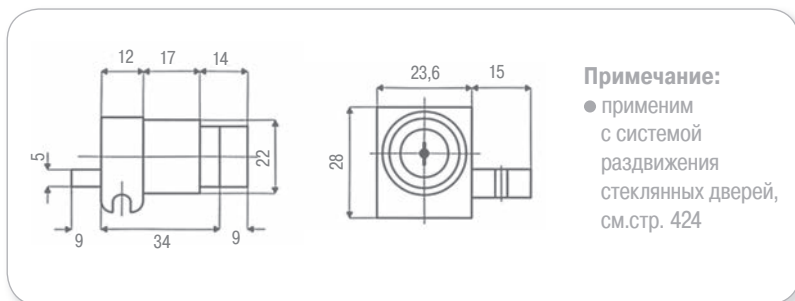

артикул	цвет	упаковка, кпл.
14.09.420-1	хром	25