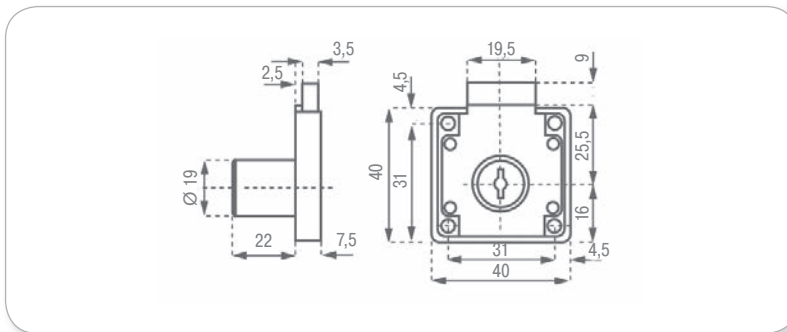

Замки

стр. **588**

Защелки

стр. **589**

Ключи и ключевины

стр. **590**

Замок крайний

артикул	цвет	диаметр, мм	упаковка, кпл.
14.01.052-2	никель	19x22	12

Замок крайний

артикул	цвет	диаметр, мм	упаковка, кпл.
14.01.269-0	никель	19x22	12

Плоская ответная планка

артикул	цвет	упаковка, шт.
14.01.510	никель	500

Г-образная ответная планка

артикул	цвет	упаковка, шт.
14.01.064	никель	400