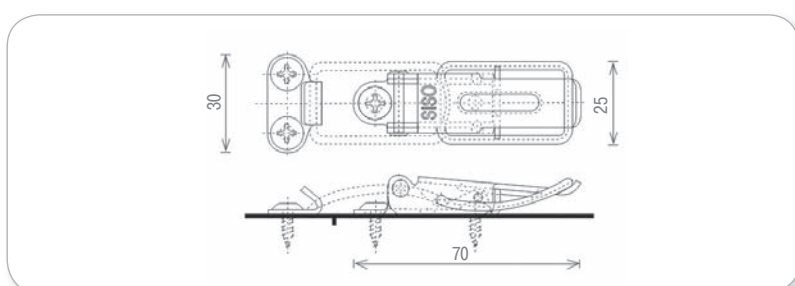

артикул	цвет	упаковка, шт.
24.03.001-0	бронза	100