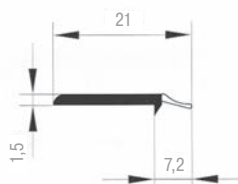

артикул	цвет	длина, м	упаковка, п/м
740038-9101	прозрачный	3,6	1008