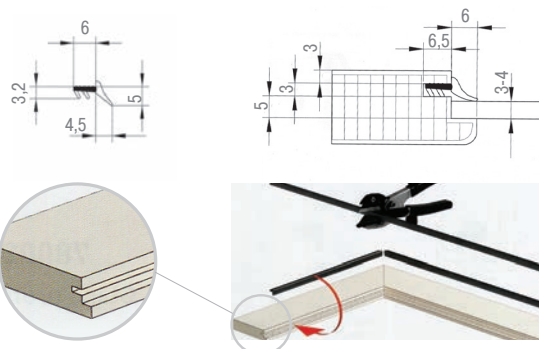

#### Технические данные:

- профиль из ПВХ необходим для защиты содержимого шкафа от пыли
- не видим на фасадах – сделан из прозрачного пластика
- самоклеящееся основание
- прост при монтаже – имеет самоклеящееся основание

#### Технические данные:

- профиль из ПВХ используется для рамочных фасадов из древесных материалов (ДСП, МДФ, массив...) для крепления стекла, витражей толщиной 3-4 мм.
- при монтаже, устанавливается в паз по всему периметру рамочного профиля