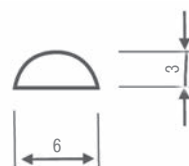

артикул	цвет	длина, м	упаковка, п/м
II-2-1 6x3 F16	золото	2	200
II-2-1 6x3 F29	серебро	2	200