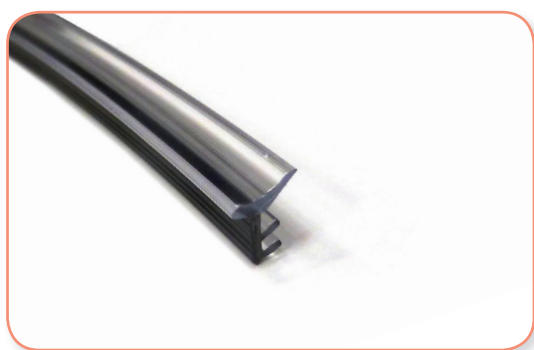

Профиль для крепления стекла, витражей

артикул	цвет	упаковка, п/м
780070-9101	прозрачный	750